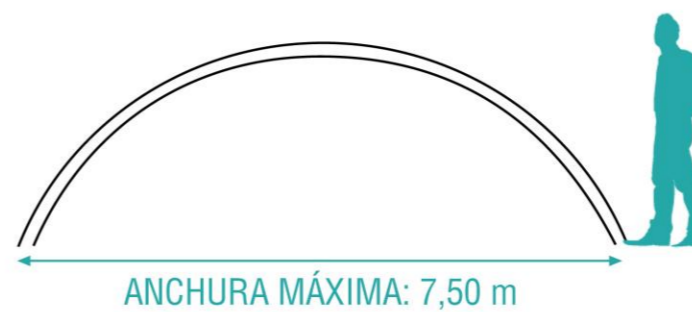

OPCIONES

FRONTAL BASCULANTE

SIN BASE

PUERTA CORREDERA

14

15

Iglú

Gracias a su diseño en forma abovedada ofrece una mayor resistencia y su sistema de guías permite un cómodo desplazamiento de los módulos fuera de la piscina tanto manual como motorizada. Su estética permite adaptarse a cualquier entorno.