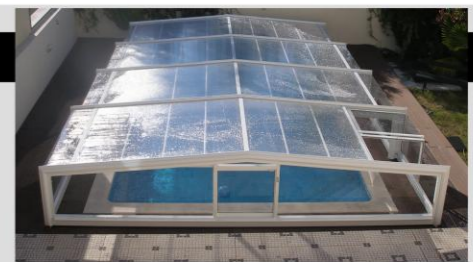

Cupoline

Con diseño simple pero limpio se consigue la elegancia del modelo Cupoline completamente telescópica y de gran movilidad gracias a su movimiento sin guías. La posibilidad de fabricarla a diferentes alturas, hace de esta cubierta, perfecta para adaptarse a las necesidades del cliente.