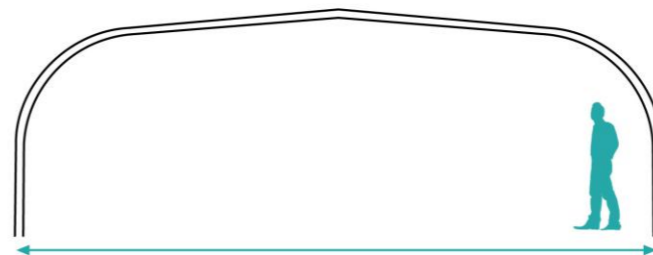

OPCIONES

GUÍAS

PUERTA CORREDERA

PUERTA PARTIDA

VENTILACIÓN

Cupo adosada

La cubierta adosada tanto fija como telescópica cuentan con un apoyo al suelo y otro al muro permitiendo un mayor aprovechamiento del espacio. La cubierta podrá ser a uno o dos aguas dependiendo del ancho de la misma. En sus dos vertientes podrá elegir el tipo de acristalamiento, acabado de la estructura o el sistema de puertas que desee.

OPCIONES

SIN BASE

CON BASE

PUERTA CORREDERA

PUERTA PARTIDA

VENTILACIÓN

Cupo especial

Una cubierta para cada espacio.
Nos adaptamos a su piscina dándole la mejor solución y aprovechando siempre el mayor espacio posible.
Aumente las posibilidades de su piscina y disfrute plenamente del bienestar de su ocio.