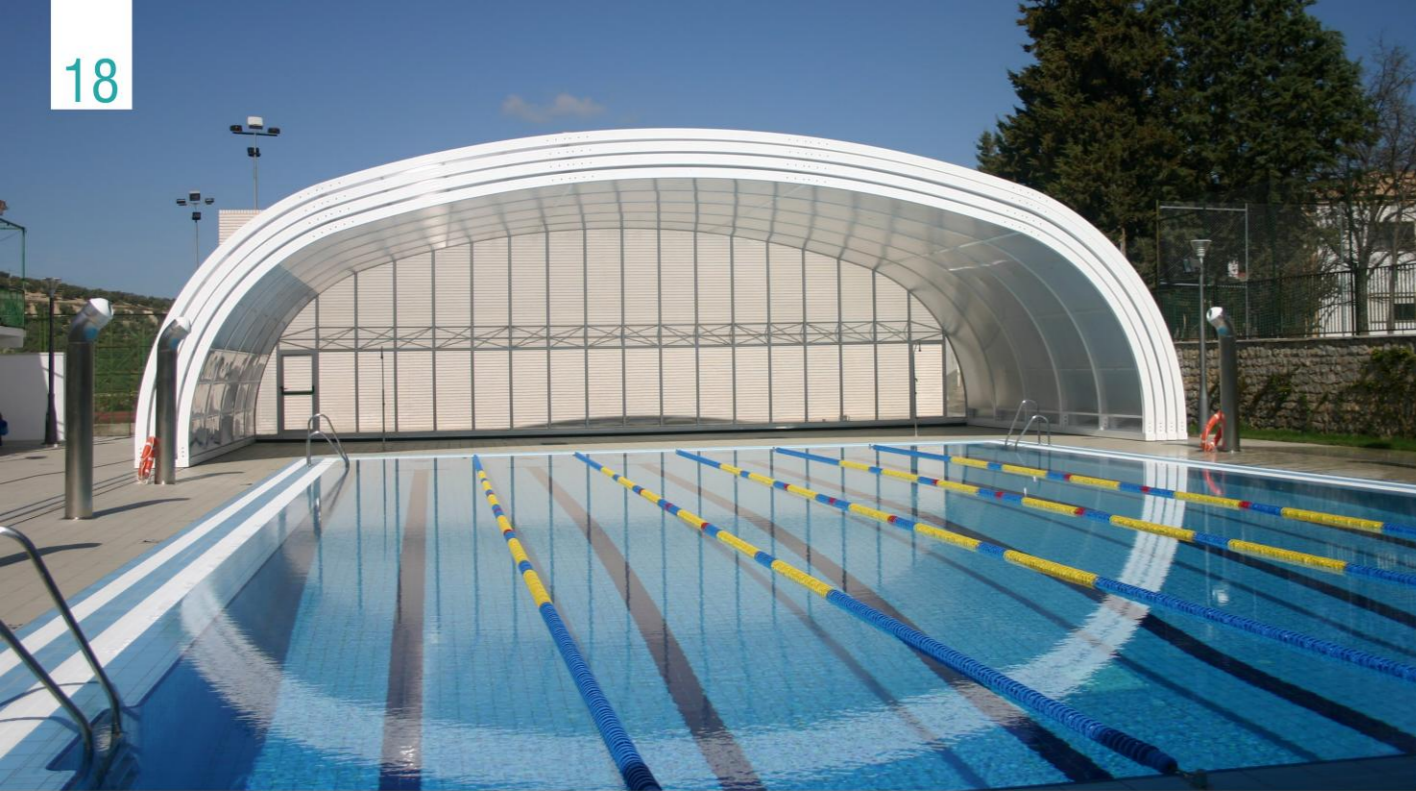

OPCIONES

PUERTA CORREDERA

VENTILACIÓN

Cubiertas Grandes

Estas cubiertas están pensadas y estudiadas para grandes instalaciones como polideportivos, piscinas municipales, hoteles, comunidades.....

Las estructuras están constituidas en su totalidad por perfiles de aluminio de aleaciones 6063-T5 y 6005-T6 lo cual asegura una excelente resistencia para soportar cargas de nieve y presión de viento.