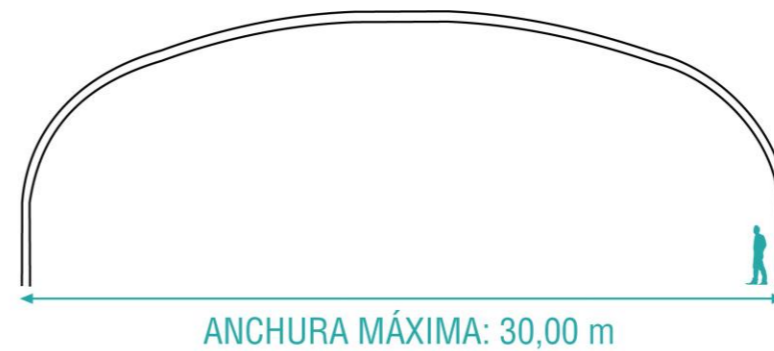

OPCIONES

PUERTA CORREDERA

VENTILACIÓN

Cubiertas Grandes

Estas cubiertas están pensadas y estudiadas para grandes instalaciones como polideportivos, piscinas municipales, hoteles, comunidades.....

Las estructuras están constituidas en su totalidad por perfiles de aluminio de aleaciones 6063-T5 y 6005-T6 lo cual asegura una excelente resistencia para soportar cargas de nieve y presión de viento.