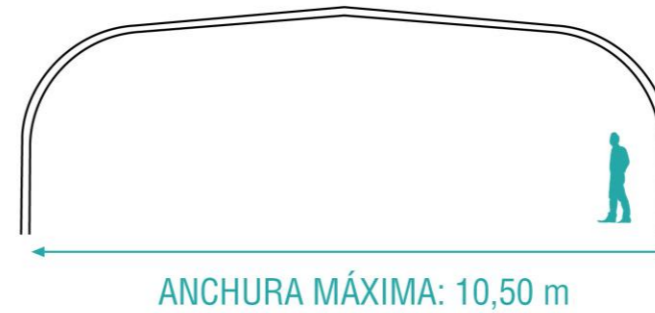

OPCIONES

GUÍAS

PUERTA CORREDERA

PUERTA PARTIDA

VENTILACIÓN